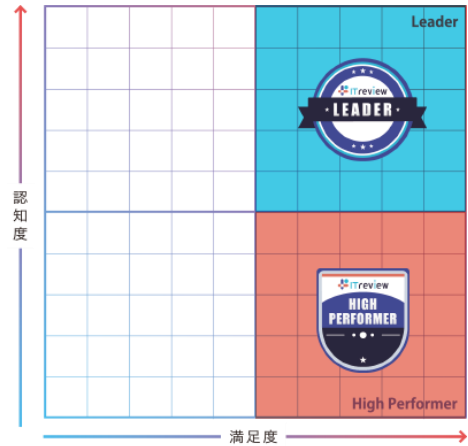

「ITreview Grid」でユーザー評価の高い2領域を表彰し、満足度・認知度両方の領域で高い評価を得たプロダクトには『Leader』バッジが発行され、満足度が高い領域のプロダクトには『High Performer』バッジが発行されます。

今回の「ITreview Grid Award 2024 Spring」では、2024年3月までに掲載されたレビューの集計結果を発表しています。

■ 「ITreview Grid Award 2024 Spring」

URL : <https://www.itreview.jp/award/2024_spring.html>

MEO 部門 : <https://www.itreview.jp/categories/meo>

【 「ITreview Grid Award 2024 Spring」 MEO 部門で『Leader』賞獲得！ 】

「MEO Dashboard byGMO」は、「ITreview Grid Award 2024 Spring」において、マーケティング部門の中の MEO 部門にて最高位となる『Leader』賞を受賞いたしました。

MEO 部門においては、“誰でも使いやすいインターフェイス”、“GMO TECH 独自のインサイト比較機能”、“Google ビジネスプロフィール（以下、GBP）の一元管理による業務効率向上”、“アンケート回答画面から Google マップのクチコミを促進する顧客満足からさらなる集客につなげる機能”に加え、新たに追加された“当社が独自に開発した AI で GBP の運用状況を自動診断してくれる AI 運用アシスタント機能”や“Yahoo プレイスとの API 連携”など、実店舗の DX をバックアップするための充実した機能をお客様にご支持いただき認知度・満足度ともに高い評価を得たことから、12 期連続の受賞に繋がったと考えています。今後も店舗の集客管理ツールとしてもさらなる機能強化を図ってまいります。

【 「ITreview」に寄せられた「MEO Dashboard byGMO」利用者の声（一部抜粋） 】

■ 「MEO Dashboard byGMO」に関するレビュー

URL : <https://www.itreview.jp/products/meo-dashboard/reviews>

ITreview

★★★★★

MEO Dashboard byGMOの良いポイント

具体的に何をすれば良いか分からなくても、ダッシュボード内に用意されている投稿ツールや入力ツールを使用することで、「どの項目を埋めればいいのか」「どのような種類の投稿項目があるのか」というのが分かり、「ダッシュボード内で出来ること」をしていけば基本的なMEO対策が完結するというのが素晴らしいと思います。

業種 居酒屋・バー   職種 広報・IR   従業員規模 20人未満

ITreview

★★★★★

どのような課題解決に貢献しましたか？どのようなメリットが得られましたか？

当社ではアカウントが100近くあり、営業時間の変更だけでも100画面操作が必要でしたが、本ツールを導入することによって大幅な時間改善ができ、管理業務がとても楽になりました。

業種 不動産売買   職種 ITコンサルタント   従業員規模 1000人以上